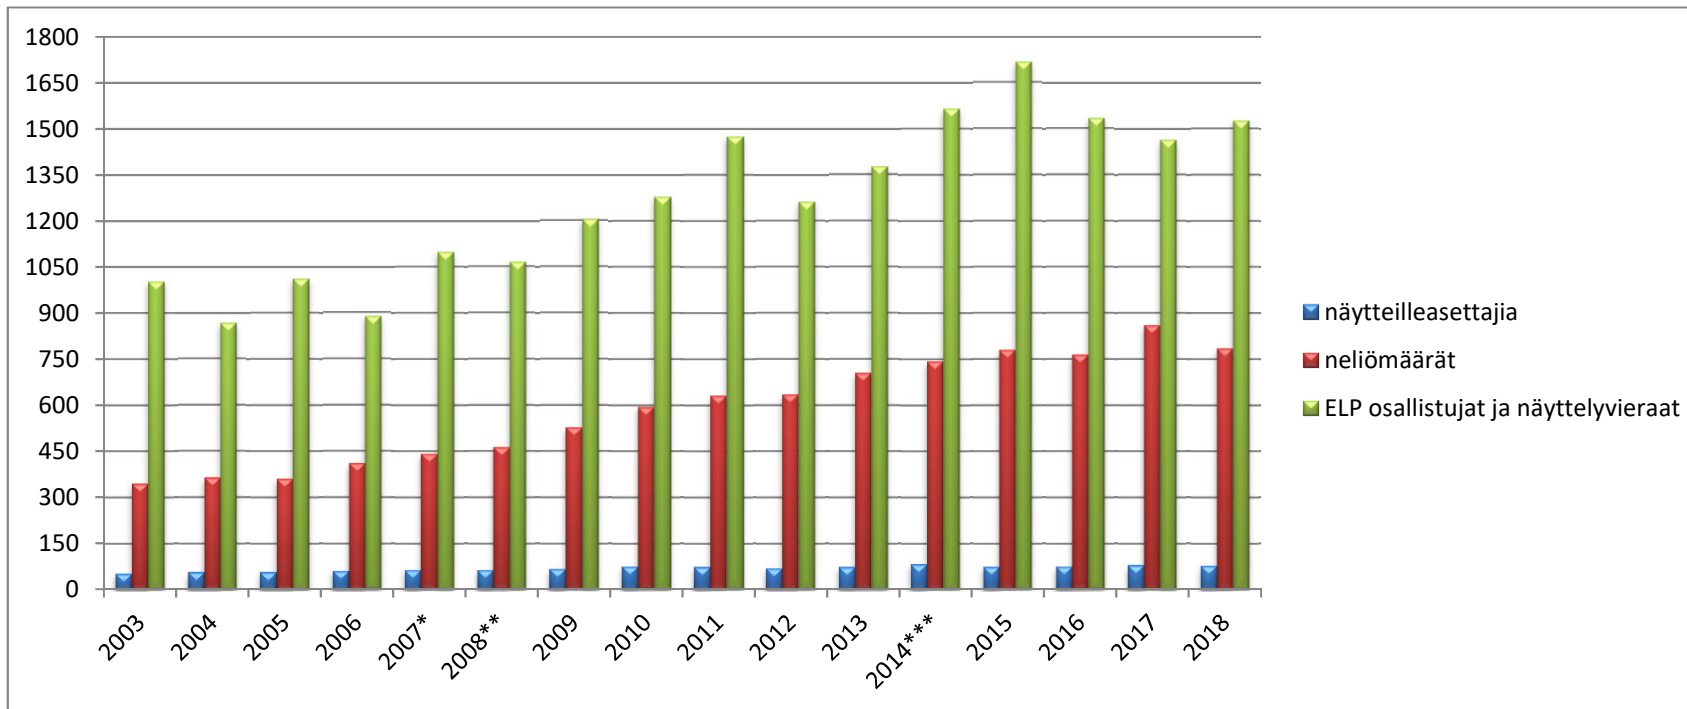

## ELÄINLÄÄKÄRIPÄIVIEN NÄYTTELY

	2003	2004	2005	2006	2007*	2008**	2009	2010	2011	2012	2013	2014***	2015	2016	2017	2018
näytteilleasettaja	52	57	57	62	65	65	68	76	74	70	74	83	75	76	80	78
neliömäärät	345	364	361	411	441	462	527	594	631	635	704	743	780	764	860	785
ELP osallistujat ja näyttelyvieraat	1002	865	1010	887	1098	1064	1203	1277	1475	1261	1376	1565	1717	1533	1462	1526

\* 2007 alkaen Fennovet on järjestänyt näyttelyn

\*\* 2008 alkaen näyttelyvieraiden lukumäärässä mukana Eläintenhoitajaseminaarin osallistujat

\*\*\* 2014 alkaen lukumäärässä mukana Apteekin eläinlääkintä -kurssin osallistujat